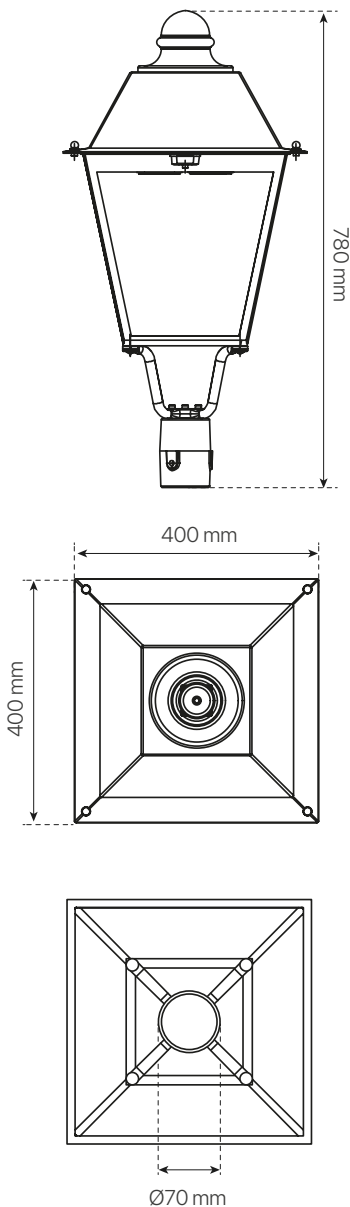

### datasheet

ref. 5551378

Nombre / Name	Villa
Referencia / Reference	5551378
Materiales / Materials	Aluminio / Aluminum
Difusor / Diffuser	PC
Potencia / Power	40W
Temperatura de color / color temperature	2000K
Flujo luminoso / Lumens	3305lm
Dimable / Dimmable	ON-OFF
Ángulo de apertura / Beam angle	120°
Ángulo de inclinación / Inclination angle	-
IP	66
IK	08
F.P./P.F.	>0,95
UGR	-
IRC / CRI	>80
Chip	PHILIPS Lumileds 3030
Driver	MEAN WELL XLG
Vida media (duración) / Average life	50.000h
Clase energética / Energy class	A+
Aislamiento eléctrico / Electrical isolation	Clase I / Class I
Colores / Colors	Negro / Black
Medida exterior / Product size	400mm x 400mm x 780mm
Protección contra Sobretensiones / surge protections	10kV
Tª (ambiente/trabajo) / Tª (environment/work)	-30°C ~ 55°C
Input	AC100 ~ 240V
Output	DC22~54V
Frecuencia / Frequency	50/60Hz
Peso / Weight	6,31kg
Certificados / Certificates	CE & RoHS
Garantía / Warranty	2 años / 2 years

### datasheet

ref. 5551378

Potencias disponibles / Available powers:

40W • 2000K • 3305lm

40W • 2700K • 3889lm

40W • 4000K • 4083lm

60W • 2000K • 6529lm

60W • 2700K • 7811lm